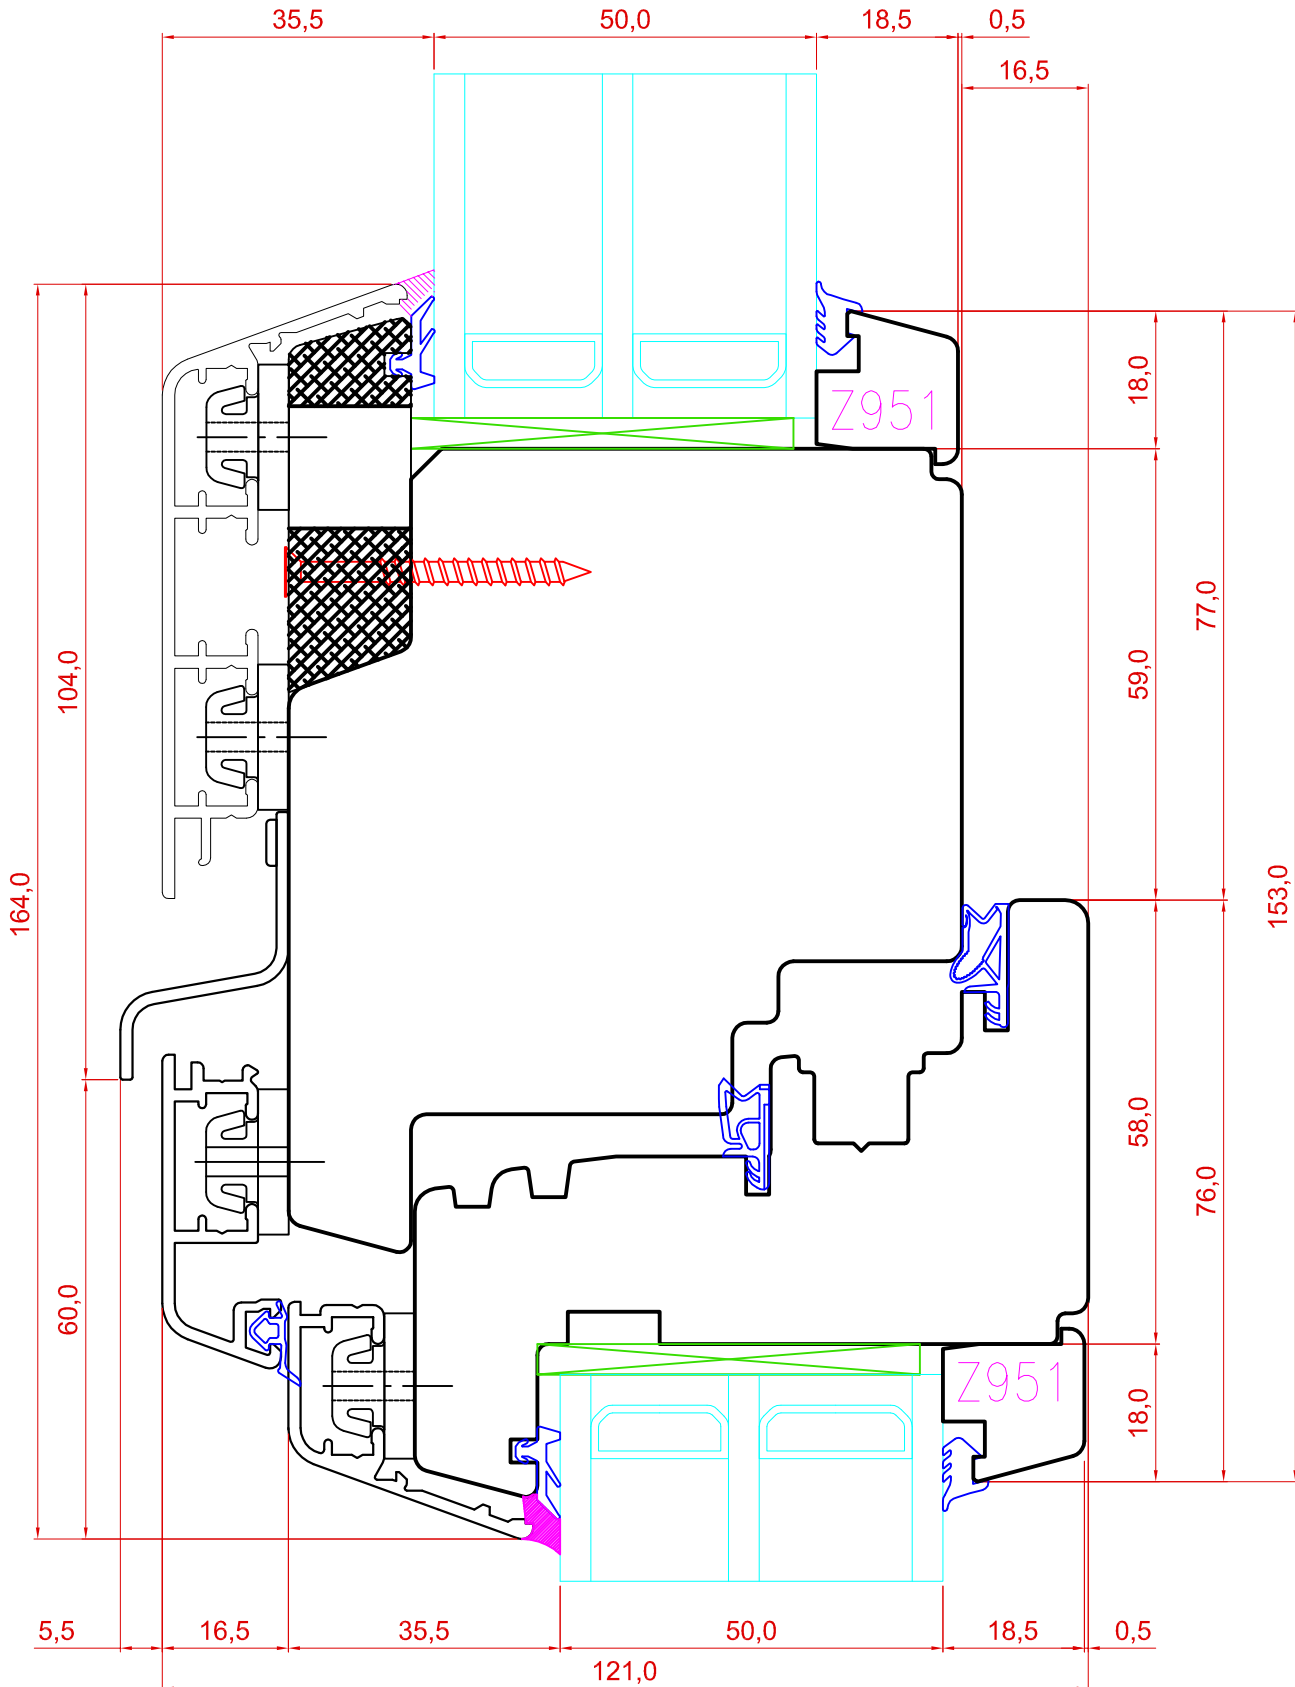

**TOOTMINE.**

Viking Window AS  
Mõo, Järvamaa 72751 tlf.372 38 48 900

KUUPÄEV: 26.08.13 VJ.

REVISION A:

REVISION B:

REVISION C:

SAKSA TÜÜPI DK88 PUIT-ALU AKEN  
VERT.LÕIGE HOR. KINNISEST IMPOSTIST  
KOOS ALUMISE RAAMIGA.

JOONISE NR:

DKA88.2.14

MÕÖT: 1:1

KINNITATUD:

RN.

Tootja jätab endale õiguse teha muudatusi !